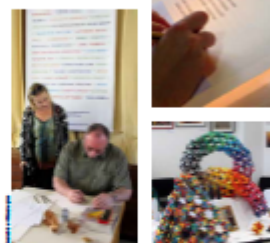

KÜNSTLERGILDE

Newsletter für unsere Mitglieder und interessierten Leser

**Sonntag, 19. März von 11 – 18 Uhr:
„Künstlern über die Schulter schauen“,**

Veranstaltet vom Schneider Bräuhaus, Baumkirchner Str. 5, München – Berg am Laim
und der Künstlergilde des Bürgerkreises Berg am Laim e.V.

Liebe Leser, liebe Mitglieder,
Einen Tag lang zeigen Ihnen Kreative der Künstlergilde wie sie ihre kleinen und großen
Kunstwerke erschaffen!

Künstlern über die Schulter schauen

Sonntag, 19. März 2017 von 11.00-18.00 Uhr

Können und Kreativität der Künstlergilde

Einen Tag lang zeigen Ihnen die Kreativen der Künstlergilde,
wie sie ihre kleinen und großen Kunstwerke erschaffen:

- 11.00-13.00 Uhr **Ostereier bemalen**
Künstlerin: Charlotte Kugler
Kalligrafie
Künstler: Günter Feldmann
- 13.15-15.30 Uhr **Zeichnung**
Künstler: Günther Lechl
Portraitzeichnung
Künstlerin: Zhanna Ryzhouskaya
- 15.45-18.00 Uhr **Origami**
Künstler: Dr. Franz Still
Linolschnitt
Künstler: Günther Wagner
Kalligrafie
Künstlerin: Claudia Aigner